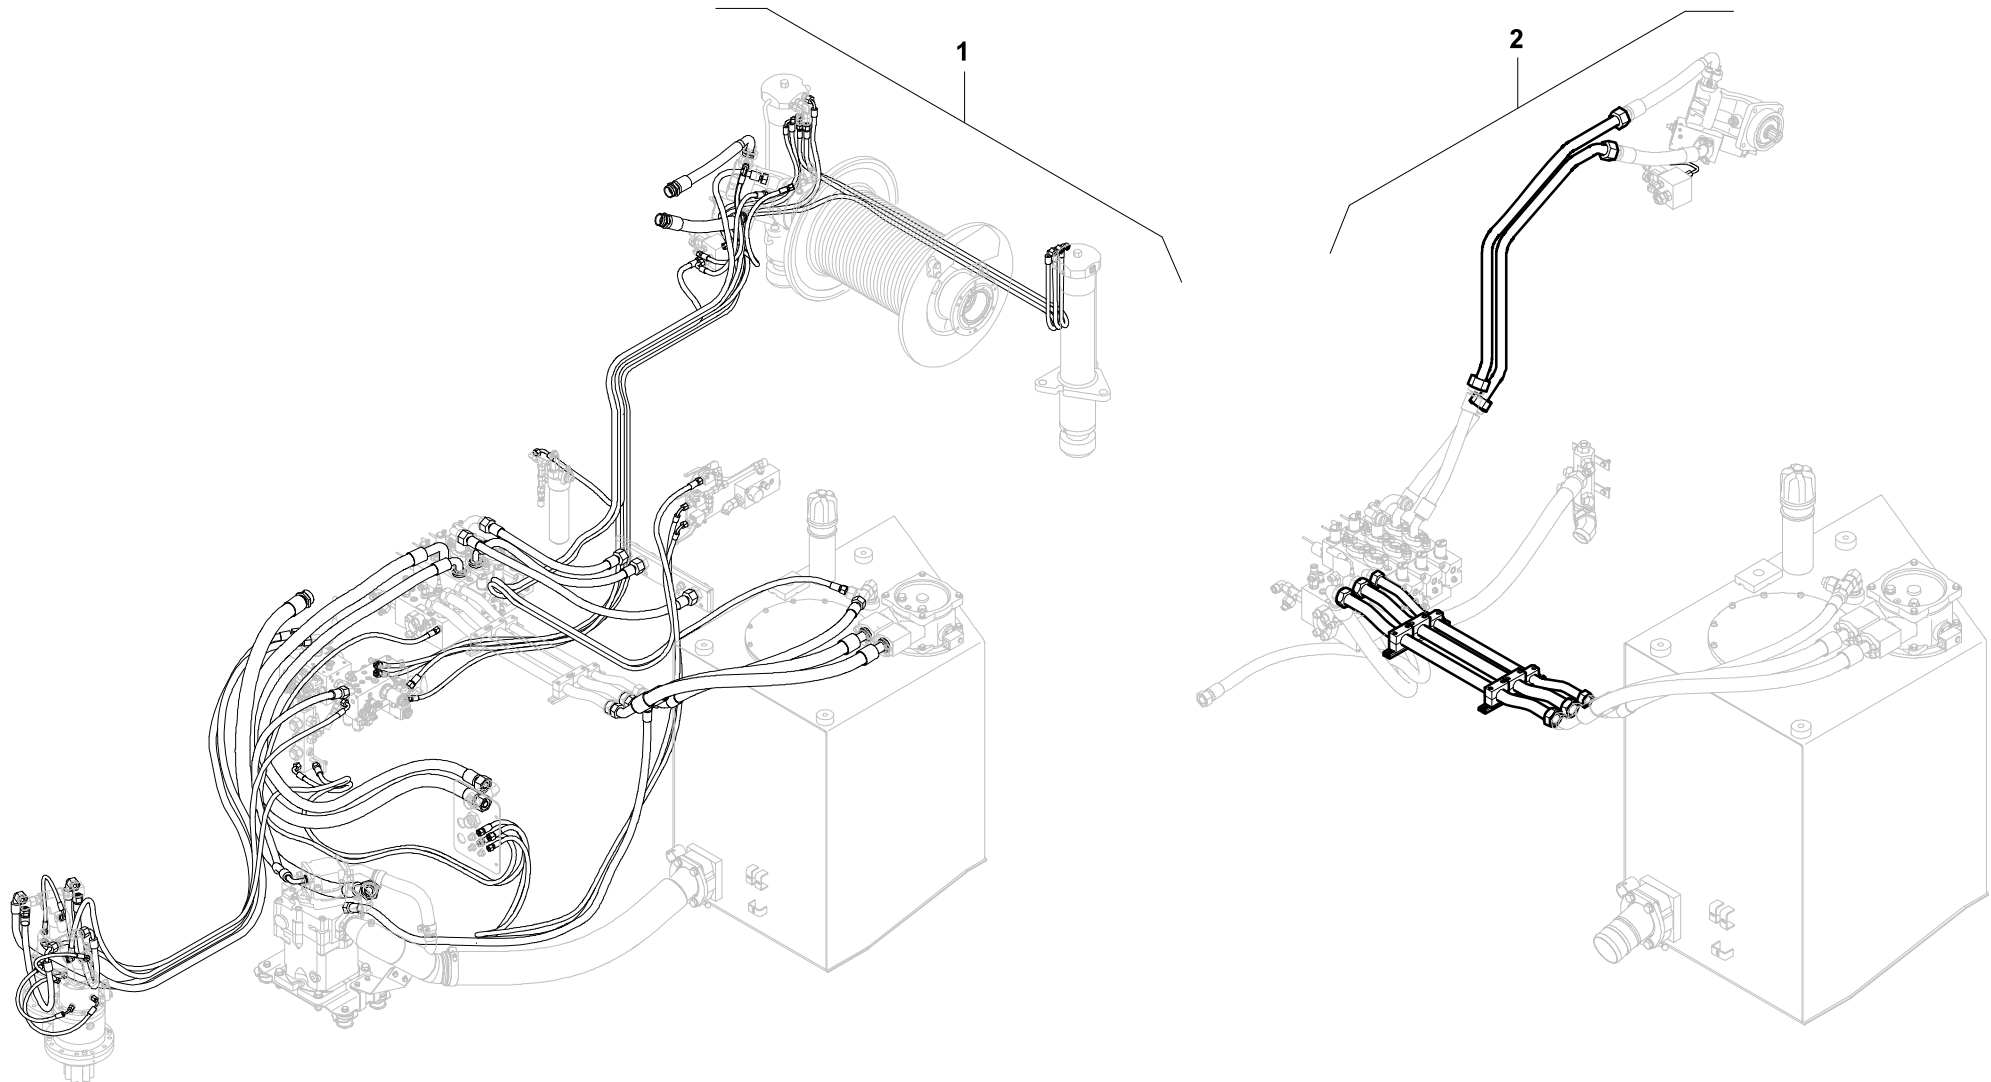

GROVE

SCHLAUCH- UND ROHRLEITUNGEN DREHTISCH

HOSE AND PIPE ASSEMBLIES, TURNTABLE

BILDTADEL
PICTORIAL DISPLAY**GMK4080-3**

12.17

4189150-ETL A

1/1

4189150-A-BL01-1217-0000